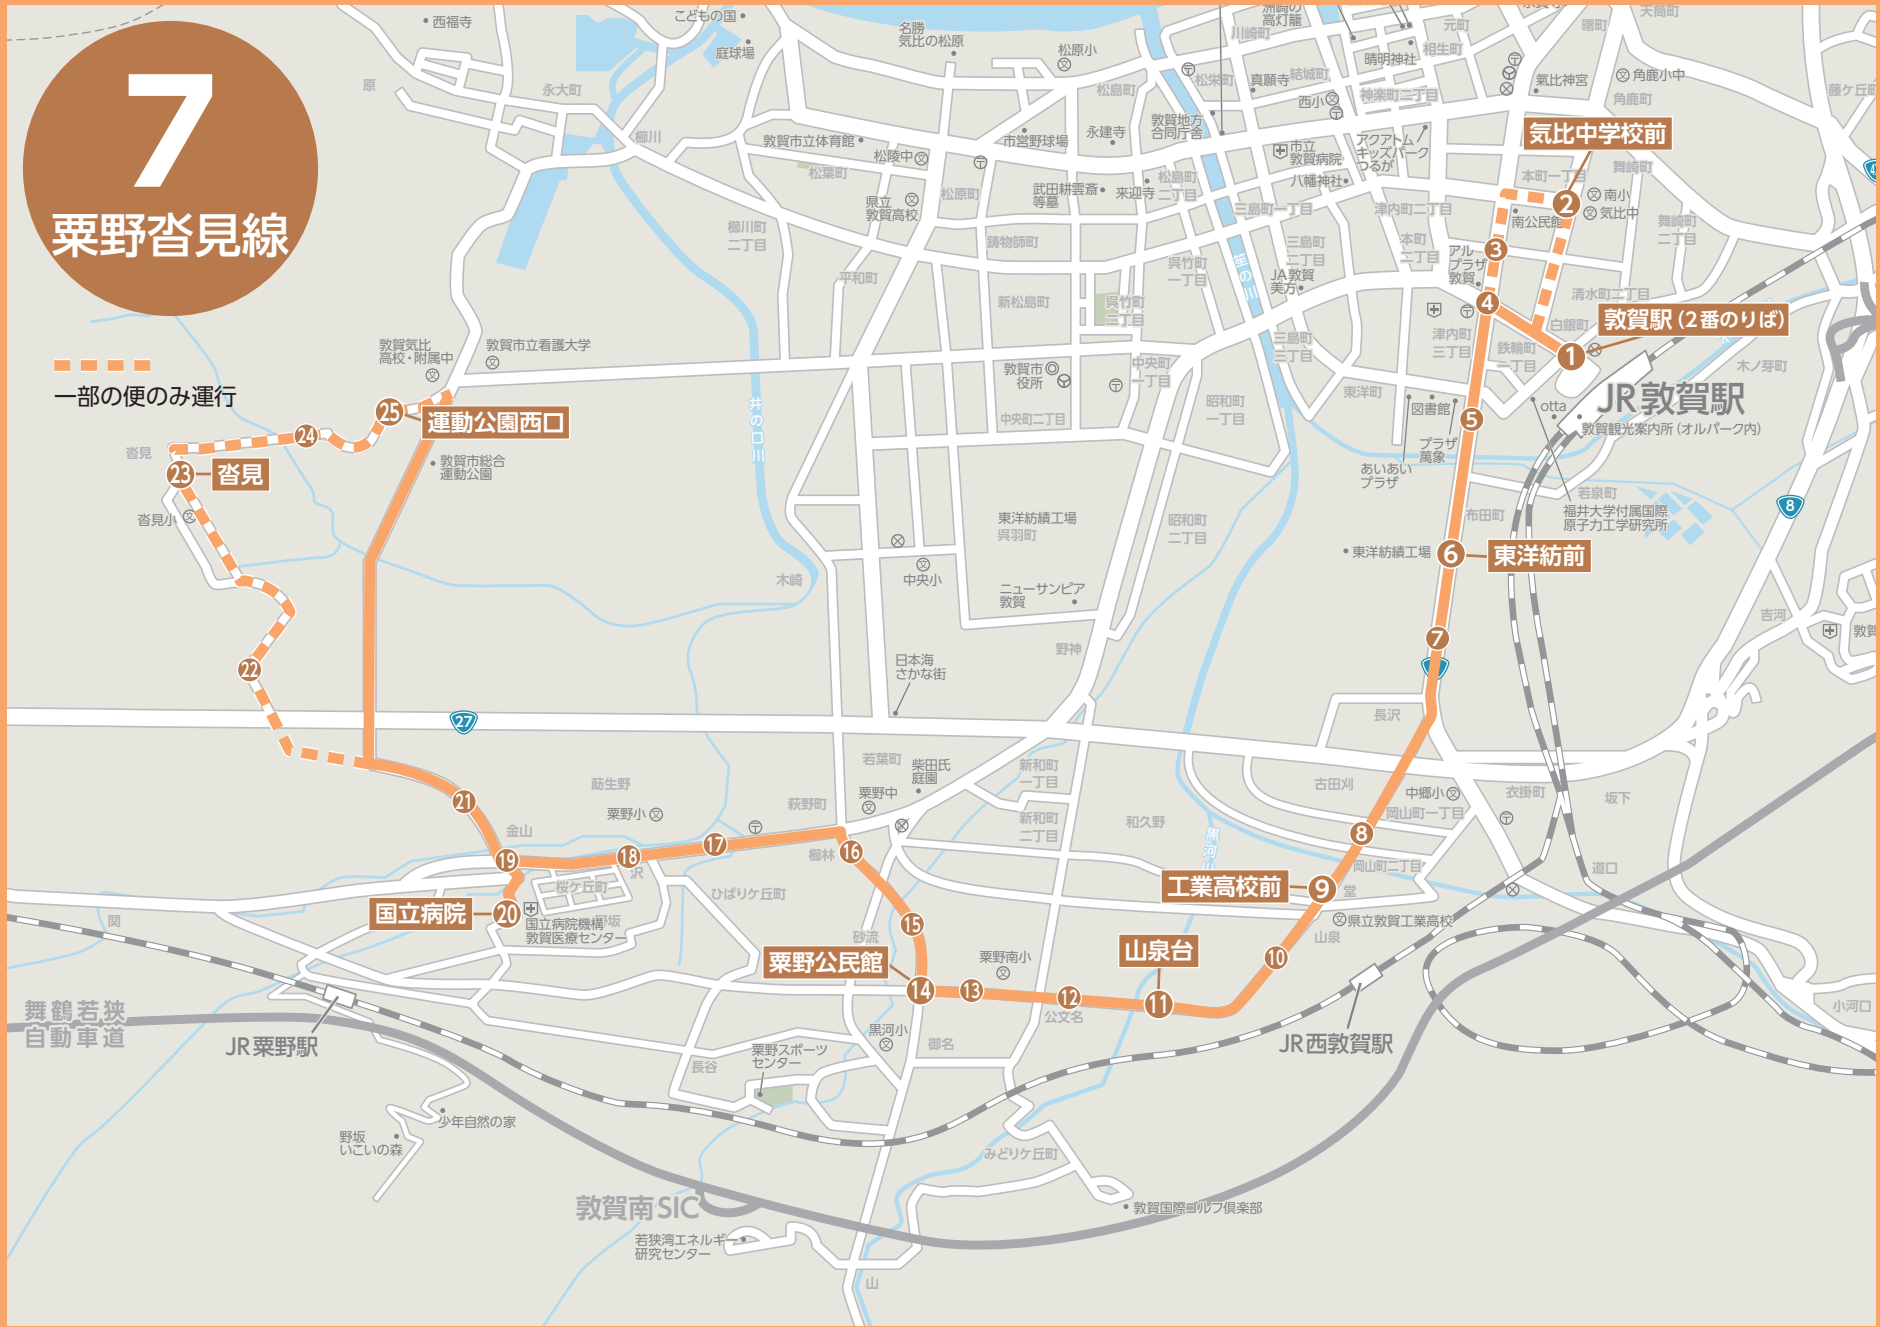

# 7 栗野沓見線

一部の便のみ運行

## 運動公園西口行き

				冬期のみ (12/1~ 3/20)
① 敦賀駅	7:45	10:50	15:10	16:15 17:45
② 気比中学校前	—	—	—	— 17:47
③ 本町2丁目	—	—	—	— 17:49
④ 白銀町	7:46	10:51	15:11	16:16 17:50
⑤ プラザ萬象東	7:47	10:52	15:12	16:17 17:51
⑥ 東洋紡前	7:48	10:53	15:13	16:18 17:52
⑦ 長沢	7:49	10:54	15:14	16:19 17:53
⑧ 古田川中	7:52	10:57	15:17	16:22 17:56
⑨ 工業高校前	7:54	10:59	15:19	16:24 17:58
⑩ 山泉中	7:55	11:00	15:20	16:25 17:59
⑪ 山泉台	7:56	11:01	15:21	16:26 18:00
⑫ 東公文名	7:57	11:02	15:22	16:27 18:01
⑬ 小学校口	7:58	11:03	15:23	16:28 18:02
⑭ 栗野公民館	8:00	11:05	15:25	16:30 18:04
⑮ 市野々2丁目	8:01	11:06	15:26	16:31 18:05
⑯ 西櫛林	8:03	11:08	15:28	16:33 18:07
⑰ はやし内科前	8:05	11:10	15:30	16:35 18:09
⑱ 金山	8:06	11:11	15:31	16:36 18:10
⑲ 国立病院前	8:07	11:12	15:32	16:37 18:11
⑳ 国立病院	8:09	11:14	15:34	16:39 18:13
㉑ 北金山	8:13	11:18	15:38	16:43 18:17
㉒ 南沓見	—	11:21	15:41	— —
㉓ 沓見	—	11:23	15:43	— —
㉔ 原電訓練センター	—	11:24	15:44	— —
㉕ 運動公園西口	8:17	11:25	15:45	16:47 18:21

## 敦賀駅行き

				冬期のみ (12/1~ 3/20)
㉕ 運動公園西口	8:22	11:30	15:50	16:53 18:30
㉔ 原電訓練センター	8:23	11:31	—	— —
㉓ 沓見	8:24	11:32	—	— —
㉒ 南沓見	8:26	11:34	—	— —
㉑ 北金山	8:29	11:37	15:54	16:57 18:34
㉐ 国立病院	8:33	11:41	15:58	17:01 18:38
㉏ 国立病院前	8:35	11:43	16:00	17:03 18:40
㉎ 金山	8:36	11:44	16:01	17:04 18:41
㉍ はやし内科前	8:37	11:45	16:02	17:05 18:42
㉌ 西櫛林	8:39	11:47	16:04	17:07 18:44
㉋ 市野々2丁目	8:41	11:49	16:06	17:09 18:46
㉊ 栗野公民館	8:42	11:50	16:07	17:10 18:47
㉉ 小学校口	8:44	11:52	16:09	17:12 18:49
㉈ 東公文名	8:45	11:53	16:10	17:13 18:50
㉇ 山泉台	7:10 8:46	11:54	16:11	17:14 18:51
㉆ 山泉中	7:11 8:47	11:55	16:12	17:15 18:52
㉅ 工業高校前	7:12 8:48	11:56	16:13	17:16 18:53
㉄ 古田川中	7:14 8:50	11:58	16:15	17:18 18:55
㉃ 長沢	7:17 8:53	12:01	16:18	17:21 18:58
㉂ 東洋紡前	7:18 8:54	12:02	16:19	17:22 18:59
㉁ プラザ萬象東	7:19 8:55	12:03	16:20	17:23 19:00
④ 白銀町	7:20 8:56	12:04	16:21	17:24 19:01
③ 本町2丁目	7:21 —	—	—	— —
② 気比中学校前	7:23 —	—	—	— —
① 敦賀駅	7:25 8:57	12:05	16:22	17:25 19:02

は土・日・祝日・年末年始(12/30~1/3) 運休